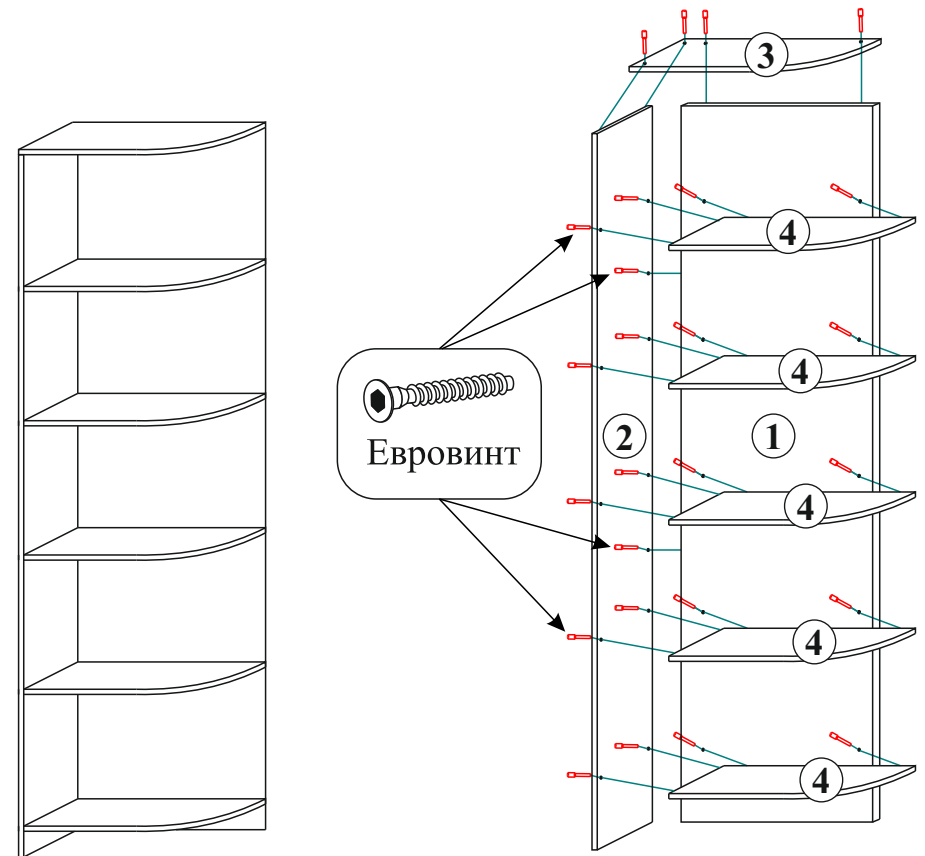

Обозначение	Наименование	Кол-во	Ед. изм.
	Евровинты	26	шт.
	Заглушки для евровинта	26	шт.
	Ключ для евровинта	1	шт.
	Подпятники	4	шт.
	Гвозди 1*16	8	шт.

№	Наименование:	Размер:	Кол-во
1	Бок	2184*600	1
2	Зад. Ст.	2184*284	1
3	Уг. стяжка	300*620	1
4	Уг. стяжка	284*584	5

Угловая Этажерка “Лотос” 300*2200*600

Уважаемые покупатели!
Идеального качества сборки можно добиться только путем привлечения
ПРОФЕССИОНАЛЬНОГО СБОРЩИКА мебели!!!