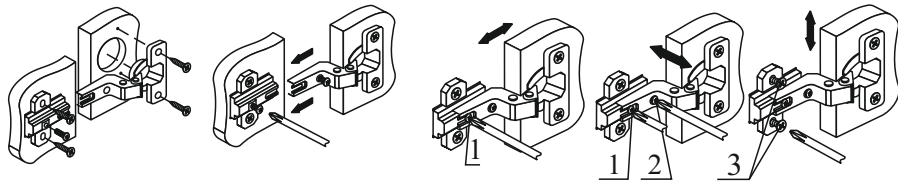

Обозначение	Наименование	Кол-во	Ед. изм.
	Евровинты	16	шт.
	Заглушки для евровинта	16	шт.
	Ключ для евровинта	1	шт.
	Шурупы 3,5*16	32	шт.
	Гвозди 1*16	75	шт.
	Полкодержатель	12	шт.
	Ручка 128	2	шт.
	Петля Накладная 90*	8	шт.
	Подпятники	4	шт.

Шкаф Л2Д “Лотос” 800*2200*600

Уважаемые покупатели!
Идеального качества сборки можно добиться только путем привлечения
ПРОФЕССИОНАЛЬНОГО СБОРЩИКА мебели!!!

№	Наименование:	Размер:	Кол-во
1	Бок	2184*580	2
2	Крыша	800*600	1
3	Стяжка	768*580	1
4	Дно	768*580	1
5	Цоколь	768*80	2
6	Полка	766*560	3
7	Дверь	2100*397	2
8	Зад. Ст.	2116*796	1