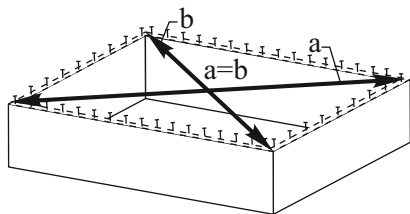

Обозначение	Наименование	Кол-во	Ед. изм.
	Евровинты	16	шт.
	Заглушки для евровинта	16	шт.
	Ключ для евровинта	1	шт.
	Шурупы 3,5*16	32	шт.
	Гвозди 1*16	75	шт.
	Полкодержатель	12	шт.
	Ручка 128	2	шт.
	Петля Накладная 90*	8	шт.
	Подпятники	4	шт.

Инструкция по эксплуатации.

Мебель рекомендуется эксплуатировать в проветриваемых помещениях с температурой воздуха не ниже +10 градусов и относительной влажности от 45 до 70 %. Мебель, перевозимая в условиях минусовой температуры, при установке в помещении следует немедленно протереть чистой, сухой, мягкой тканью во избежание белых пятен на поверхности. При чистке нельзя применять эфир, ацетон, бензин, и другие растворители. Лицевую фурнитуру следует чистить мягкими тканями с применением хозяйственного мыла, после чего вытирать насухо. Не использовать для чистки наждачку, соду и другие средства, содержащие абразивные материалы. По дефектам появившимся из-за несоблюдения покупателем правил сборки, эксплуатации и ухода за мебелью, претензии не принимаются.