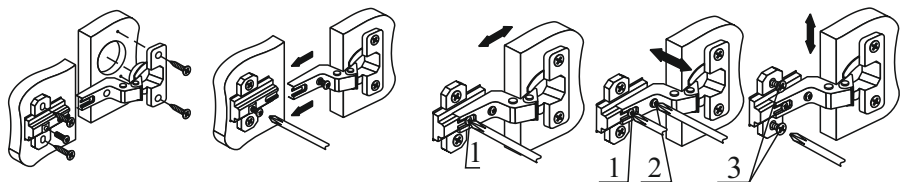

Обозначение	Наименование	Кол-во	Ед. изм.
	Евровинты	16	шт.
	Заглушки для евровинта	16	шт.
	Ключ для евровинта	1	шт.
	Шурупы 3,5*16	16	шт.
	Гвозди 1*16	51	шт.
	Полкодержатель	12	шт.
	Ручка 128	1	шт.
	Петля Накладная 90*	4	шт.
	Подпятники	4	шт.

Пенал “Лотос” 400*2200*600

Уважаемые покупатели!
Идеального качества сборки можно добиться только путем привлечения
ПРОФЕССИОНАЛЬНОГО СБОРЩИКА мебели!!!

№	Наименование:	Размер:	Кол-во
1	Бок	2184*580	2
2	Крыша	400*600	1
3	Стяжка	368*580	1
4	Дно	368*580	1
5	Цоколь	368*80	2
6	Полка	366*560	3 </td
7	Дверь	2100*397	1
8	Зад. Ст.	2116*396	1