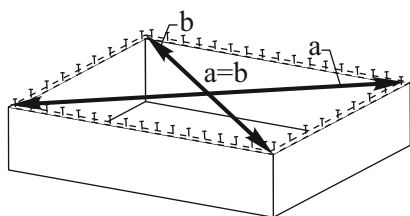

Обозначение	Наименование	Кол-во	Ед. изм.
	Евровинты	16	шт.
	Заглушки для евровинта	16	шт.
	Ключ для евровинта	1	шт.
	Шурупы 3,5*16	16	шт.
	Гвозди 1*16	51	шт.
	Полкодержатель	12	шт.
	Ручка 128	1	шт.
	Петля Накладная 90*	4	шт.
	Подпятники	4	шт.

Инструкция по эксплуатации.

Мебель рекомендуется эксплуатировать в проветриваемых помещениях с температурой воздуха не ниже +10 градусов и относительной влажности от 45 до 70 %. Мебель, перевозимая в условиях минусовой температуры, при установке в помещении следует немедленно протереть чистой, сухой, мягкой тканью во избежание белых пятен на поверхности. При чистке нельзя применять эфир, ацетон, бензин, и другие растворители. Лицевую фурнитуру следует чистить мягкими тканями с применением хозяйственного мыла, после чего вытирать насухо. Не использовать для чистки наждачку, соду и другие средства, содержащие абразивные материалы. По дефектам появившимся из-за несоблюдения покупателем правил сборки, эксплуатации и ухода за мебелью, претензии не принимаются.