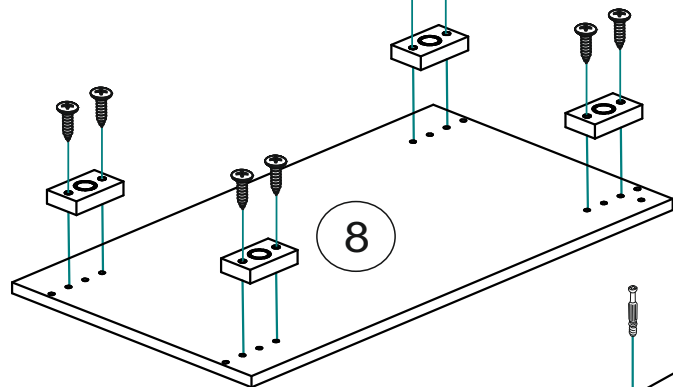

Комплектовочная ведомость

№	Наименование	Длина	Ширина	Кол-во	№ упак.
4	Полка	368	424	3	1
9	Вязка	368	424	2	1
10	Крышка верхняя	402	440	1	1
8	Крышка нижняя	402	440	1	1
6	Боковина правая	2124	440	1	1
3	Боковина левая	2124	440	1	1
11	Планка	80	368	2	1
5	Створка	1416	360	1	1
7/12	Створка	320	360	2	1
2	ДВП	1075	396	2	1
1	Брус соединительный	368		1	1

Фурнитура «Прага» Пенал

	Наименование	Кол-во	Ед. измер.
	Евровинт	12	шт.
	Эксцентриковая стяжка	8	компл.
	Гвозди	32	шт.
	Шуруп 4x16	40	шт.
	Стяжка межсекционная	2	шт.
	Евроключ	1	шт.
	Петля 4x шарнирная вкладная	8	шт.
	Заглушка для эксцентрика	2	шт.
	Заглушка для евровинта	4	шт.
	Заглушка технологическая Ф8	4	шт.
	Стеклодержатель	1	шт.
	Полкодержатель	12	шт.
	Опора 20мм регулируемая	4	шт.

Необходимый инструмент для сборки.

Рекомендуем сборку производить вдвоем.

1

2