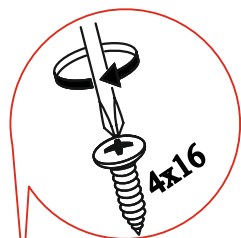

Комплектовочная ведомость

№	Наименование	Длина	Ширина	Кол-во	№ упак.
4	Полка	368	424	3	1
9	Вязка	368	424	2	1
10	Крышка верхняя	402	440	1	1
8	Крышка нижняя	402	440	1	1
6	Боковина правая	2124	440	1	1
3	Боковина левая	2124	440	1	1
11	Планка	80	368	2	1
5	Створка	1416	360	1	1
7/12	Створка	320	360	2	1
2	ДВП	1075	396	2	1
1	Брус соединительный	368		1	1

Фурнитура «Прага» Пенал

	Наименование	Кол-во	Ед. измер.
	Евровинт	12	шт.
	Эксцентриковая стяжка	8	компл.
	Гвозди	32	шт.
	Шуруп 4x16	40	шт.
	Стяжка межсекционная	2	шт.
	Евроключ	1	шт.
	Петля 4x шарнирная вкладная	8	шт.
	Заглушка для эксцентрика	2	шт.
	Заглушка для евровинта	4	шт.
	Заглушка технологическая Ф8	4	шт.
	Стеклодержатель	1	шт.
	Полкодержатель	12	шт.
	Опора 20мм регулируемая	4	шт.

Необходимый инструмент для сборки.

Рекомендуем сборку производить вдвоем.

1

2