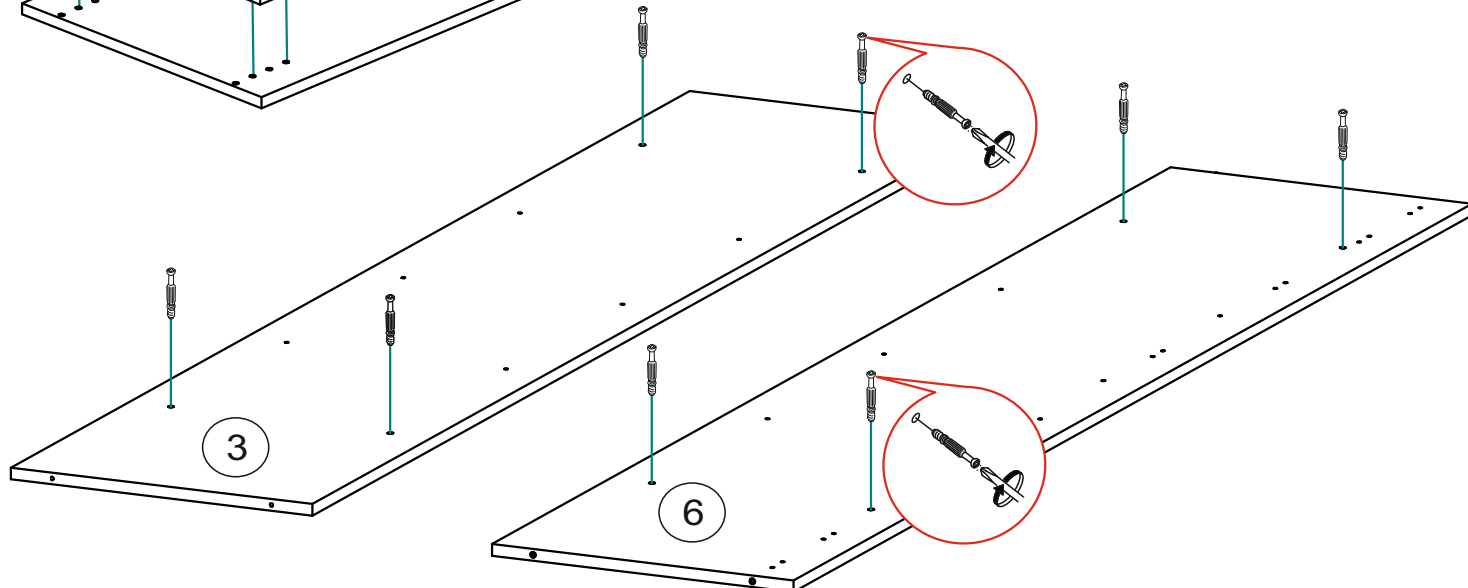

Фурнитура «Прага» Пенал

	Наименование	Кол-во	Ед. измер.
	Евровинт	12	шт.
	Эксцентриковая стяжка	8	компл.
	Гвозди	32	шт.
	Шуруп 4x16	40	шт.
	Стяжка межсекционная	2	шт.
	Евроключ	1	шт.
	Петля 4x шарнирная вкладная	8	шт.
	Заглушка для эксцентрика	2	шт.
	Заглушка для евровинта	4	шт.
	Заглушка технологическая Ф8	4	шт.
	Стеклодержатель	1	шт.
	Полкодержатель	12	шт.
	Опора 20мм регулируемая	4	шт.

Необходимый инструмент для сборки.

Рекомендуем сборку производить вдвоем.

1

2

3

4

5

6

Регулировка створки по глубине

Регулировка створки по ширине

Регулировка створки по высоте