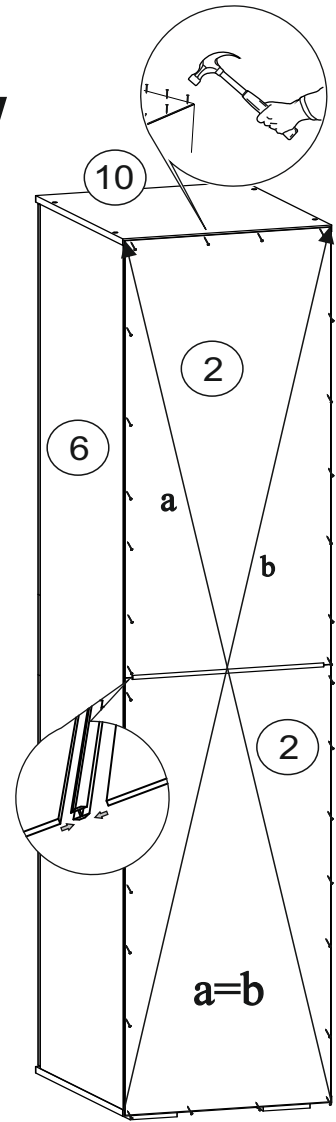

Мебельная компания
HANDIS

Паспорт изделия «Прага» пенал

Габаритные размеры

Ширина:402 мм

Высота:2176 мм

Глубина:440 мм

ОБЩИЕ ТЕХНИЧЕСКИЕ УКАЗАНИЯ

Настоятельно рекомендуем, перед началом сборки внимательно ознакомьтесь с данной инструкцией, проверить наличие всех деталей и фурнитуры согласно комплектационным ведомостям, убедиться в их качестве (отсутствие царапин, сколов, вмятин и т.д.) т.к. претензии по количеству комплектующих и качеству изделия после сборки не принимаются

Фурнитура «Прага» Пенал

	Наименование	Кол-во	Ед. измер.
	Евровинт	12	шт.
	Эксцентриковая стяжка	8	компл.
	Гвозди	32	шт.
	Шуруп 4x16	40	шт.
	Стяжка межсекционная	2	шт.
	Евроключ	1	шт.
	Петля 4x шарнирная вкладная	8	шт.
	Заглушка для эксцентрика	2	шт.
	Заглушка для евровинта	4	шт.
	Заглушка технологическая Ф8	4	шт.
	Стеклодержатель	1	шт.
	Полкодержатель	12	шт.
	Опора 20мм регулируемая	4	шт.

Необходимый инструмент для сборки.

Рекомендуем сборку производить вдвоем.

1

2

3

4

5

6

Регулировка створки по глубине

Регулировка створки по ширине

Регулировка створки по высоте