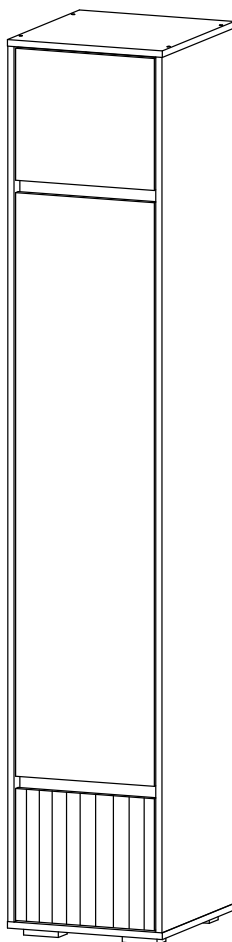

Мебельная компания
HANDIS

Паспорт изделия «Прага» пенал

Габаритные размеры

Ширина:402 мм

Высота:2176 мм

Глубина:440 мм

ОБЩИЕ ТЕХНИЧЕСКИЕ УКАЗАНИЯ

Настоятельно рекомендуем, перед началом сборки внимательно ознакомьтесь с данной инструкцией, проверить наличие всех деталей и фурнитуры согласно комплектационным ведомостям, убедиться в их качестве (отсутствие царапин, сколов, вмятин и т.д.) т.к. претензии по количеству комплектующих и качеству изделия после сборки не принимаются

Сборку советуем производить вдвоём на ровной поверхности, в качестве подкладочного материала рекомендуем использовать гофрокартон от упаковок.

Производитель оставляет за собой право вносить изменения не нарушающих внешнего вида и габаритных размеров изделия (замена крепёжной фурнитуры, ножек, ручек и т. д. на аналоги).

Комплектовочная ведомость

№	Наименование	Длина	Ширина	Кол-во	№ упак.
4	Полка	368	424	3	1
9	Вязка	368	424	2	1
10	Крышка верхняя	402	440	1	1
8	Крышка нижняя	402	440	1	1
6	Боковина правая	2124	440	1	1
3	Боковина левая	2124	440	1	1
11	Планка	80	368	2	1
5	Створка	1416	360	1	1
7/12	Створка	320	360	2	1
2	ДВП	1075	396	2	1
1	Брус соединительный	368		1	1

Фурнитура «Прага» Пенал

	Наименование	Кол-во	Ед. измер.
	Евровинт	12	шт.
	Эксцентриковая стяжка	8	компл.
	Гвозди	32	шт.
	Шуруп 4x16	40	шт.
	Стяжка межсекционная	2	шт.
	Евроключ	1	шт.
	Петля 4x шарнирная вкладная	8	шт.
	Заглушка для эксцентрика	2	шт.
	Заглушка для евровинта	4	шт.
	Заглушка технологическая Ф8	4	шт.
	Стеклодержатель	1	шт.
	Полкодержатель	12	шт.
	Опора 20мм регулируемая	4	шт.