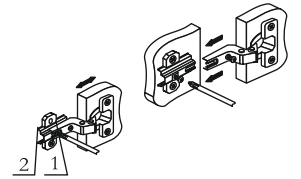

Фурнитура «Прага» Пенал

	Наименование	Кол-во	Ед. измер.
	Евровинт	12	шт.
	Эксцентриковая стяжка	8	компл.
	Гвозди	32	шт.
	Шуруп 4x16	40	шт.
	Стяжка межсекционная	2	шт.
	Евроключ	1	шт.
	Петля 4x шарнирная вкладная	8	шт.
	Заглушка для эксцентрика	2	шт.
	Заглушка для евровинта	4	шт.
	Заглушка технологическая Ф8	4	шт.
	Стеклодержатель	1	шт.
	Полкодержатель	12	шт.
	Опора 20мм регулируемая	4	шт.

Необходимый инструмент для сборки.

Рекомендуем сборку производить вдвоем.

1

2

3

4

5

6

Регулировка створки по глубине

Регулировка створки по ширине

Регулировка створки по высоте