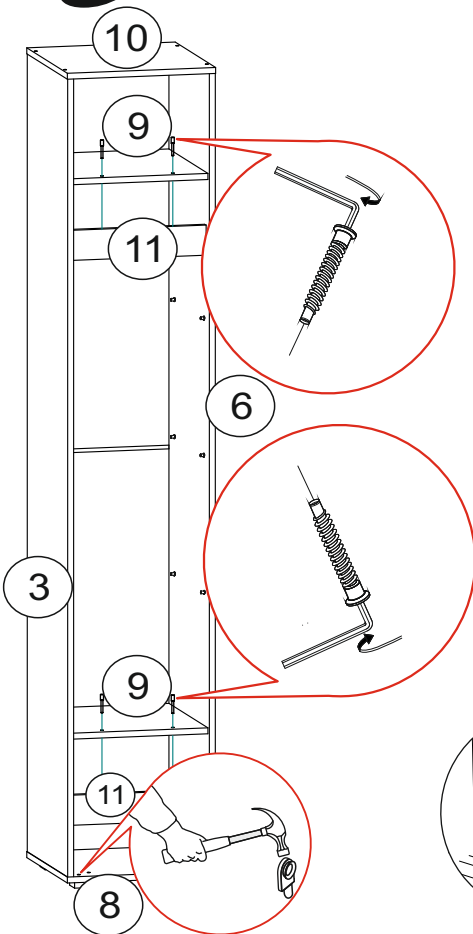

Фурнитура «Прага» Пенал

	Наименование	Кол-во	Ед. измер.
	Евровинт	12	шт.
	Эксцентриковая стяжка	8	компл.
	Гвозди	32	шт.
	Шуруп 4x16	40	шт.
	Стяжка межсекционная	2	шт.
	Евроключ	1	шт.
	Петля 4x шарнирная вкладная	8	шт.
	Заглушка для эксцентрика	2	шт.
	Заглушка для евровинта	4	шт.
	Заглушка технологическая Ф8	4	шт.
	Стеклодержатель	1	шт.
	Полкодержатель	12	шт.
	Опора 20мм регулируемая	4	шт.

Необходимый инструмент для сборки.

Рекомендуем сборку производить вдвоем.

1

2

3

4

5

6

Регулировка створки по глубине

Регулировка створки по ширине

Регулировка створки по высоте