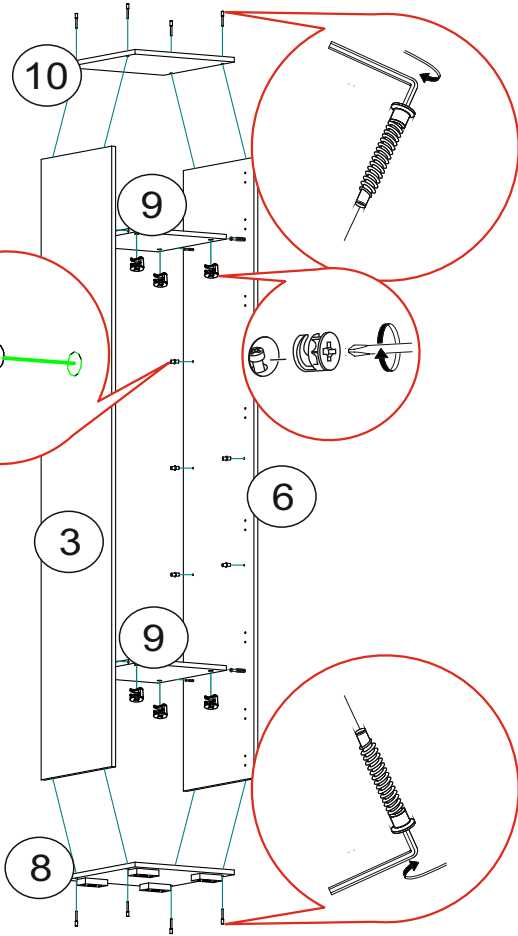

Фурнитура «Прага» Пенал

	Наименование	Кол-во	Ед. измер.
	Евровинт	12	шт.
	Эксцентриковая стяжка	8	компл.
	Гвозди	32	шт.
	Шуруп 4x16	40	шт.
	Стяжка межсекционная	2	шт.
	Евроключ	1	шт.
	Петля 4x шарнирная вкладная	8	шт.
	Заглушка для эксцентрика	2	шт.
	Заглушка для евровинта	4	шт.
	Заглушка технологическая Ф8	4	шт.
	Стеклодержатель	1	шт.
	Полкодержатель	12	шт.
	Опора 20мм регулируемая	4	шт.

Необходимый инструмент для сборки.

Рекомендуем сборку производить вдвоем.

1

2

3

4

5

6

Регулировка створки по глубине

Регулировка створки по ширине

Регулировка створки по высоте