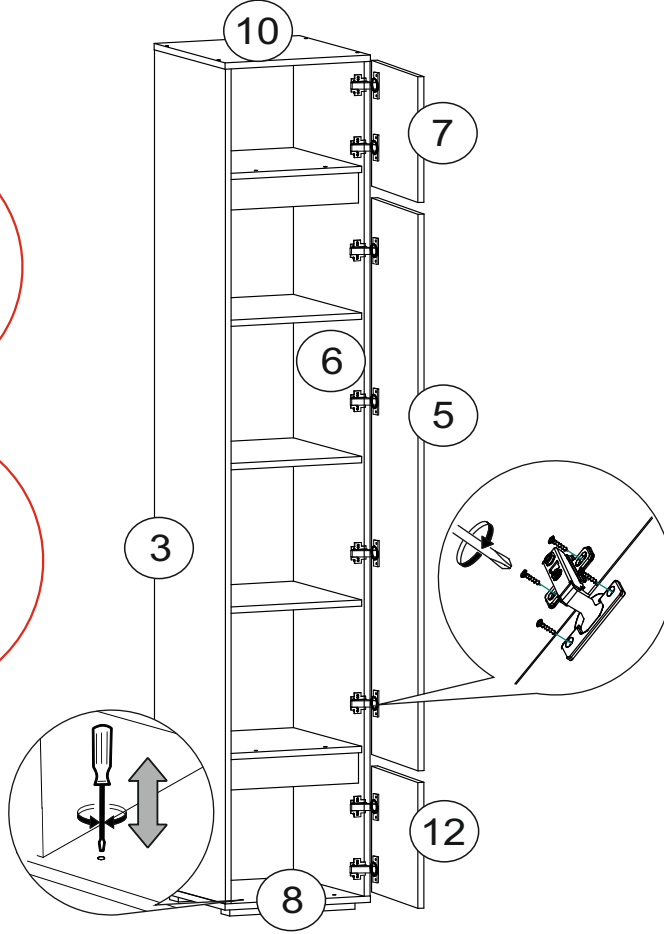

Фурнитура «Прага» Пенал

	Наименование	Кол-во	Ед. измер.
	Евровинт	12	шт.
	Эксцентриковая стяжка	8	компл.
	Гвозди	32	шт.
	Шуруп 4x16	40	шт.
	Стяжка межсекционная	2	шт.
	Евроключ	1	шт.
	Петля 4x шарнирная вкладная	8	шт.
	Заглушка для эксцентрика	2	шт.
	Заглушка для евровинта	4	шт.
	Заглушка технологическая Ф8	4	шт.
	Стеклодержатель	1	шт.
	Полкодержатель	12	шт.
	Опора 20мм регулируемая	4	шт.

Необходимый инструмент для сборки.

Рекомендуем сборку производить вдвоем.

1

2

3

4

5

6

Регулировка створки по глубине

Регулировка створки по ширине

Регулировка створки по высоте